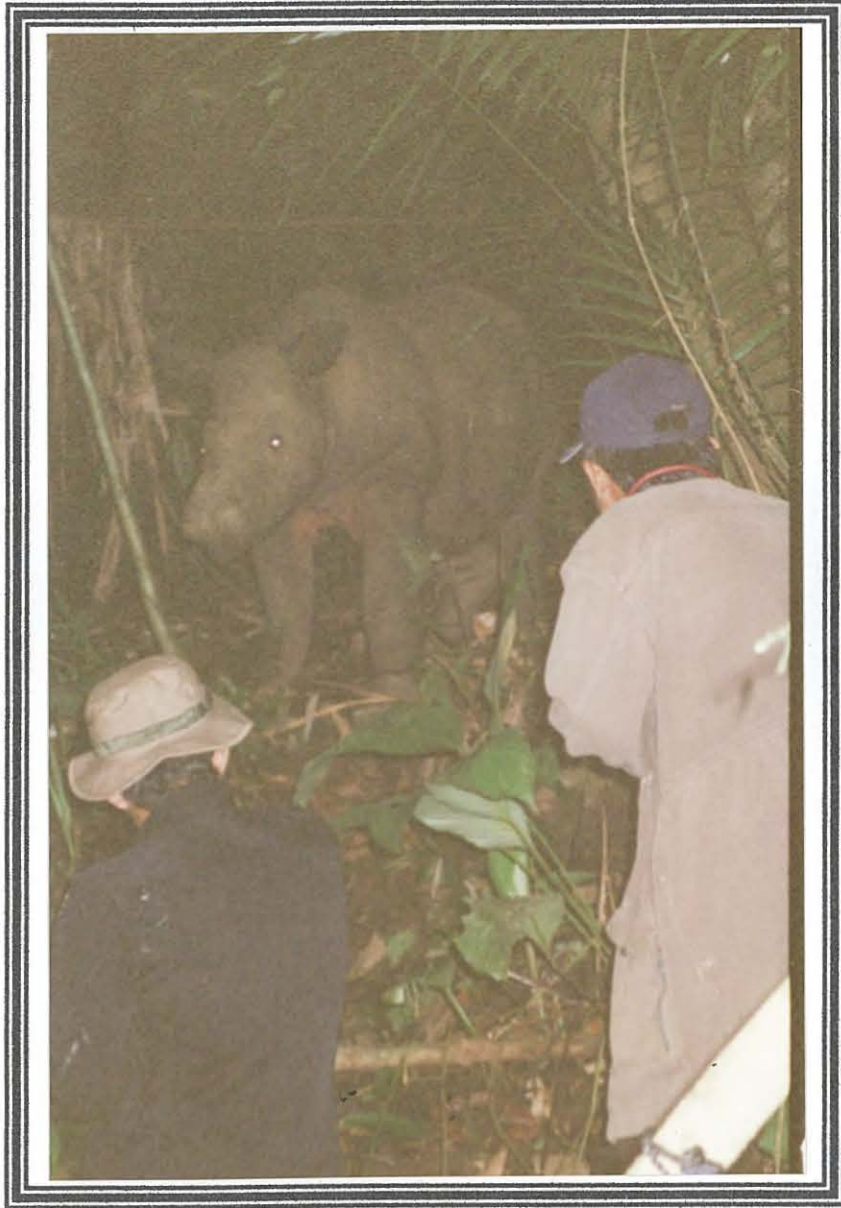

DOKUMENTASI BADAK BETINA

5 - 6 Juni 2004 di Pal 32

Gambar 1

Kunjungan Kepala Balai TNBBS ke Lokasi Kubangan Badak (5 - 6 Juni 2004, Jam 14.30 – 15.30 wib)
Kamera Pocket Minolta, Jarak 3 m (Doc. RPU BTNBBS)

Gambar 2

Badak Sedang Berjalan (5 - 6 Juni 2004, Jam 00.00 – 02.00 wib)
Kamera Pocket Minolta, Jarak 2 m (Doc. RPU BTNBBS)

Gambar 3
Badak Sedang Berjalan (5 - 6 Juni 2004, Jam 00.00 – 02.00 wib)
Kamera Pocket Minolta, Jarak 2 m (Doc. RPU BTNBBS)

Gambar 4
Badak Sedang Berjalan (5 - 6 Juni 2004, Jam 00.00 – 02.00 wib)
Kamera Pocket Minolta, Jarak 3 m (Doc. RPU BTNBBS)

Gambar 5
Badak Sedang Berjalan
5 - 6 Juni 2004, Jam 00.00 - 02.00 wib
Kamera Pocket Minolta, Jarak 2 m (Doc. RPU BTNBBS)

Gambar 6

Badak Sedang Berjalan

5 - 6 Juni 2004, Jam 00.00 – 02.00 wib
Kamera Pocket Minolta, Jarak 2 m (Doc. RPU BTNBBS)

Gambar 7
Badak Sedang Berjalan, Diamati Oleh Kepala Balai TNBBS
5 - 6 Juni 2004, Jam 00.00 - 02.00 wib
Kamera Pocket Minolta, Jarak 3 m (Doc. RPU BTNBBS)