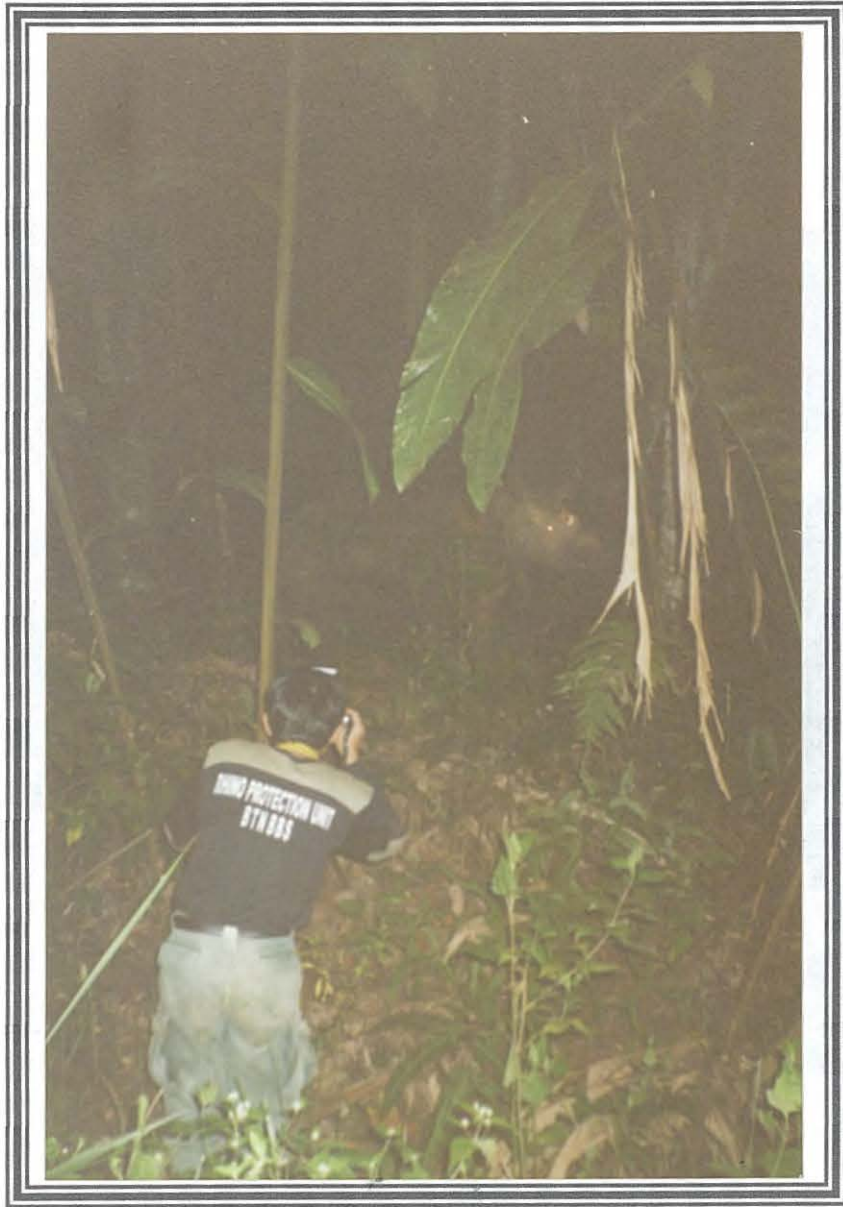

Gambar 4
Anggota RPU Sedang Mengambil Gambar Badak
13 – 14 Juni 2004, Jam 23.00 – 01.30 wib
Kamera Pocket Minolta, Jarak 4 m (Doc. RPU BTNBBS)