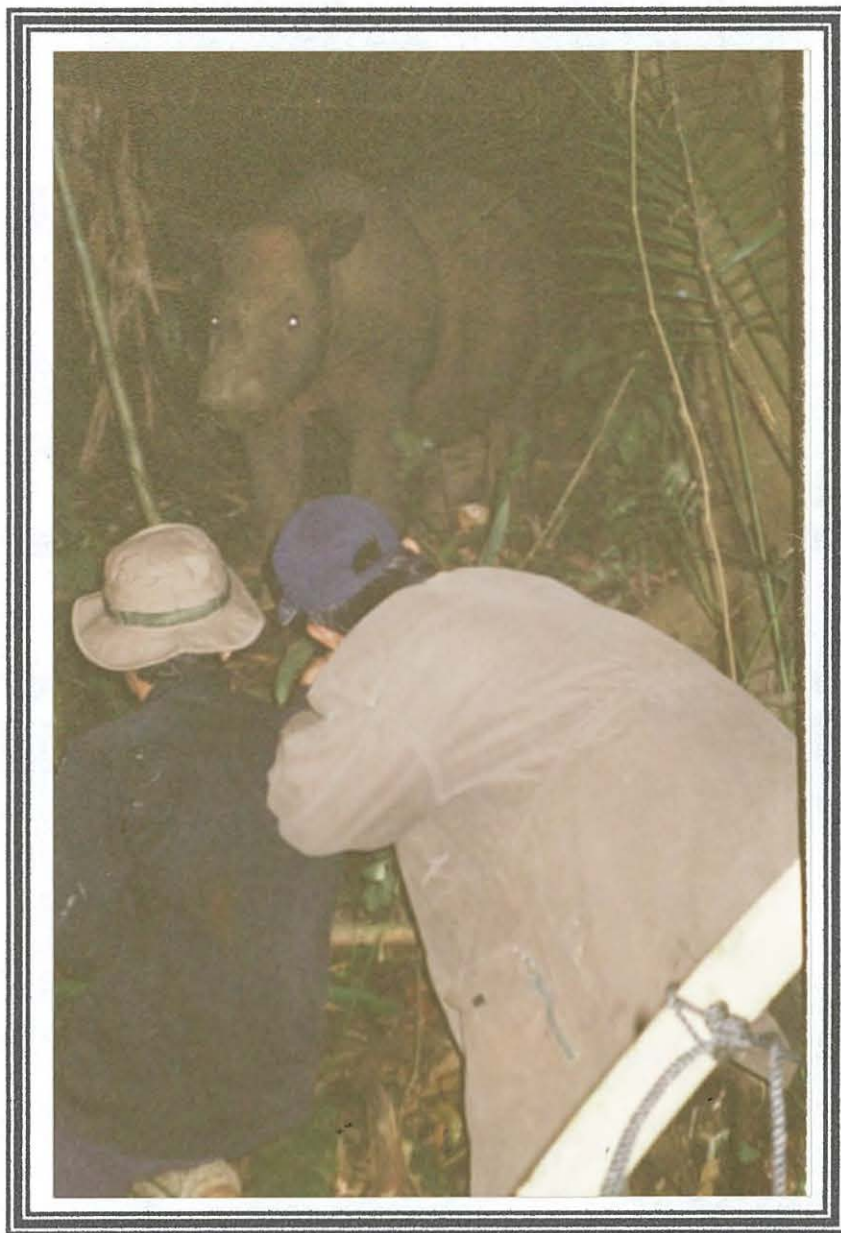

Gambar 4
Badak Sedang Berjalan (5 - 6 Juni 2004, Jam 00.00 – 02.00 wib)
Kamera Pocket Minolta, Jarak 3 m (Doc. RPU BTNBBS)

Gambar 5
Badak Sedang Berjalan
5 - 6 Juni 2004, Jam 00.00 - 02.00 wib
Kamera Pocket Minolta, Jarak 2 m (Doc. RPU BTNBBS)

Gambar 6

Badak Sedang Berjalan

5 - 6 Juni 2004, Jam 00.00 – 02.00 wib
Kamera Pocket Minolta, Jarak 2 m (Doc. RPU BTNBBS)

Gambar 7
Badak Sedang Berjalan, Diamati Oleh Kepala Balai TNBBS
5 - 6 Juni 2004, Jam 00.00 - 02.00 wib
Kamera Pocket Minolta, Jarak 3 m (Doc. RPU BTNBBS)